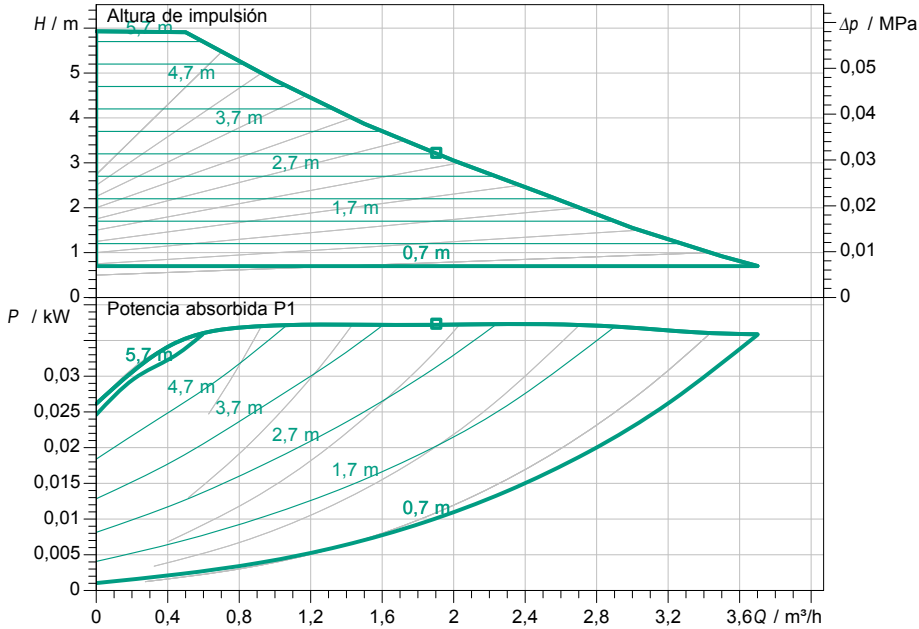

Cliente

Datos técnicos

Bomba de alta eficiencia estándar de rotor húmedo Yonos PICO 25/1-6 130 (ROW)

Nombre del proyecto

ID proyecto

Lugar de montaje

Número de posición de cliente

Fecha 15.07.2015

Diagrama característico

Datos proyectados

| | |
|------------------------|--------------------------|
| Caudal | |
| Altura | |
| Fluidos | Agua 100 % |
| Temperatura del fluido | 20,00 °C |
| Densidad | 998,30 kg/m ³ |
| Viscosidad cinemática | 1,00 mm ² /s |

Datos hidráulicos (Punto de trabajo)

| | |
|-----------------------|--|
| Caudal | |
| Altura | |
| Potencia absorbida P1 | |

Datos de los productos

| | |
|---|-------------------|
| Bomba de alta eficiencia estándar de rotor húmedo | |
| Yonos PICO 25/1-6 130 (ROW) | |
| Modo de funcionamiento | dp-c |
| Presión máxima de trabajo | 0,6 MPa |
| Temperatura del fluido | -10 °C ... +95 °C |
| Máx. temperatura ambiente | 40 °C |
| Minimum suction head at 50 / 95 / 110°C | 0,5/ 3/ 10 m |

Medidas de acoplamiento

| | |
|---------------------|------------|
| Conexión aspiración | G 1½, PN 6 |
| Conexión impulsión | G 1½, PN 6 |
| Longitud | 130 mm |

Materiales

| | |
|---------------------|------------------------------|
| Carcasa de la bomba | Fundición gris (EN-GJL-200) |
| Rodete | Plástico (PP - 40% GF) |
| Eje de la bomba | Acero inoxidable |
| Cojinete | Carbono, impregnado de metal |