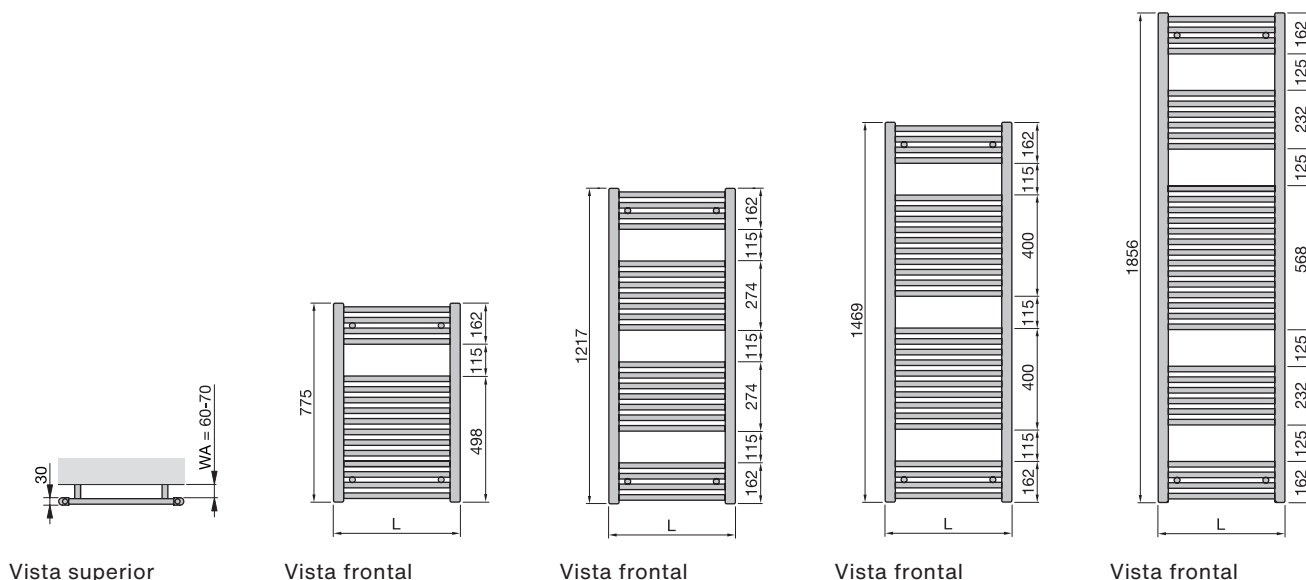

- De líneas rectas, combina el suave perfil en D de los colectores con una perfecta distribución entre tubos.
- Diseño elegante en versión blanca, cromada y negro mate.
- Perfectamente integrable, disponible en versión agua caliente, mixta y eléctrica.
- Las distancias entre los tubos permiten una limpieza sencilla y una sujeción cómoda de las toallas.
- Elegante y de escasa profundidad, asegura un ambiente confortable y toallas secas, aún en los espacios más reducidos.
- Instalación flexible gracias a la posibilidad de conexión a la derecha y a la izquierda
- Se suministra con accesorio de conexión Zehnder Vario para una técnica de conexión oculta discreta y elegante
- Instalación flexible gracias a la conexión centrada de 50 mm

Resumen de modelos

Vista superior

Vista frontal

Vista frontal

Vista frontal

Vista frontal

Versión cromada

Model	H mm	L mm	Potencia calorífica		
			75/65/20 °C Vatio	70/55/20 °C Vatio	55/45/20 °C Vatio

H = altura, L = longitud

75/65/20 = Rendimiento térmico normalizado según EN 442

Versión pintada, blanco

Calefacción central con conexión centrada de 50 mm

Model	H mm	L mm	Potencia calorífica	
			75/65/20 °C	55/45/24 °C
			Vatio	Vatio

H = altura, L = longitud

75/65/20 = Rendimiento térmico normalizado según EN 442

Accesorios