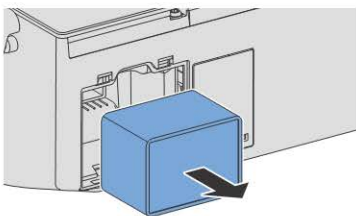

Installation Notes

Montagehinweise
Conseils de montage
Indicazioni di montaggio

**KNOW
HOW**
INSTALLED

▶ Geberit Monolith Plus

Geberit AquaClean Mera

Geberit AquaClean Tuma

Geberit International AG
Schachenstrasse 77, CH-8645 Jona
documentation@geberit.com
→ www.geberit.com