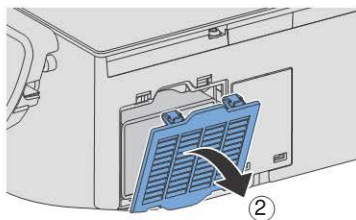

Installation Notes

Montagehinweise
Conseils de montage
Indicazioni di montaggio

**KNOW
HOW**
INSTALLED

▶ Geberit Monolith Plus

Geberit AquaClean Mera

Geberit AquaClean Tuma

Geberit International AG
Schachenstrasse 77, CH-8645 Jona
documentation@geberit.com
→ www.geberit.com