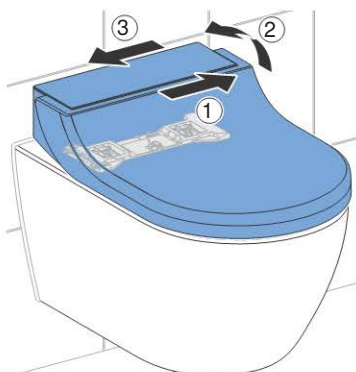

Installation Notes

Montagehinweise
Conseils de montage
Indicazioni di montaggio

**KNOW
HOW**
INSTALLED

▶ Geberit Monolith Plus

Geberit AquaClean Mera

Geberit AquaClean Tuma

Geberit International AG
Schachenstrasse 77, CH-8645 Jona
documentation@geberit.com
→ www.geberit.com