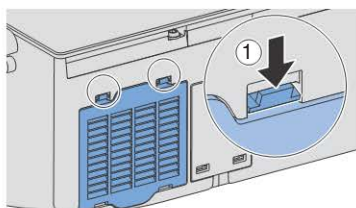

Installation Notes

Montagehinweise
Conseils de montage
Indicazioni di montaggio

**KNOW
HOW**
INSTALLED

▶ Geberit Monolith Plus

Geberit AquaClean Mera

Geberit AquaClean Tuma

Geberit International AG
Schachenstrasse 77, CH-8645 Jona
documentation@geberit.com
→ www.geberit.com